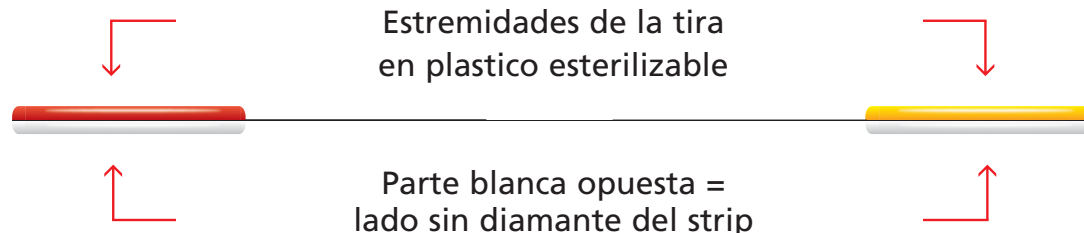

* Prof. Angelo Putignano, Universidad de Ancona, Italia