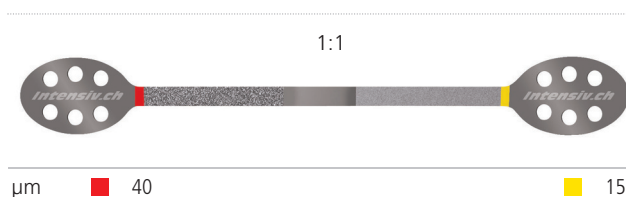

Único strip diamantado para un perfecto pulido de las superficies proximales

- Sujeción ergonómica para un trabajo simple y seguro
- Acabado de las superficies proximales perfecto, clínicamente probada y científicamente aprobada*
- Esterilizable, reutilizable

Imágenes clínicas: Dr. Alessandro Devigus, Bülach, Suiza

Intensiv ProxoStrip Pat. 699 819

Embalaje de 6 unidades Ref. PX4015/6
Embalaje de 12 unidades Ref. PX4015/12

Imágenes clínicas: Dr. Alessandro Devigus, Bülach, Suiza

Intensiv ProxoStrip Plus Pat. 699 819

Novedad!

Embalaje de 6 unidades Ref. PXP4015/6
Embalaje de 12 unidades Ref. PXP4015/12

* Prof. Angelo Putignano, Universidad de Ancona, Italia