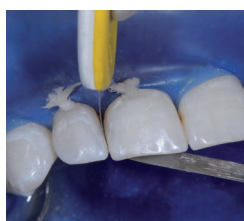

Único strip diamantado para un perfecto pulido de las superficies proximales

- Sujeción ergonómica para un trabajo simple y seguro
- Acabado de las superficies proximales perfecto, clínicamente probada y científicamente aprobada*
- Esterilizable, reutilizable

Imágenes clínicas: Dr. Alessandro Devigus, Bülach, Suiza

Intensiv ProxoStrip Pat. 699 819

Embalaje de 6 unidades Ref. PX4015/6
Embalaje de 12 unidades Ref. PX4015/12

Imágenes clínicas: Dr. Alessandro Devigus, Bülach, Suiza