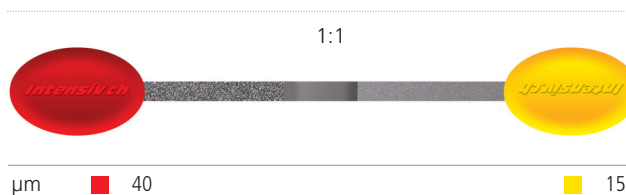

Intensiv ProxoStrip Plus Pat. 699 819

Novedad!

Embalaje de 6 unidades Ref. PXP4015/6
Embalaje de 12 unidades Ref. PXP4015/12