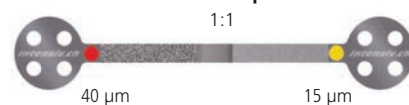

Intensiv Metall Diamantstreifen mit einzigartigen Griffenden

Glatte und homogene Approximalflächen
der ästhetischen Restaurationen

- Konturieren, Finieren und Polieren in nur einem Schritt
- Kurzer Strip zur verbesserten Abstützung der Finger
- Sterilisierbar, Mehrfachverwendung

Intensiv ProxoStrip Anterior

Finieren und Polieren
Approximale
Frontzahnrestaurationen

REF PXA4015/6

Intensiv ProxoStrip

Finieren und Polieren
Alle approximalen
Zahnrestaurationen

REF PX4015/6

Intensiv ProxoContour Coarse