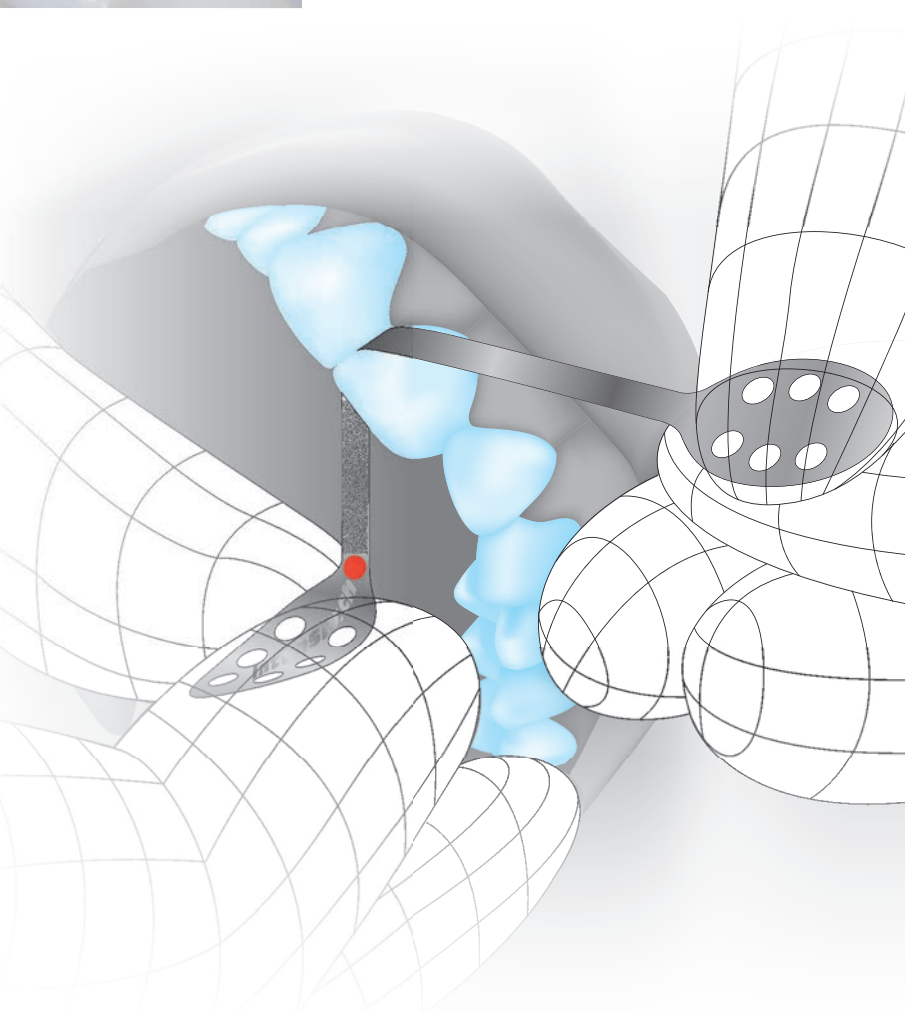

Intensiv Metall Diamantstreifen mit einzigartigen Griffenden

Glatte und homogene Approximalflächen
der ästhetischen Restaurationen

- Konturieren, Finieren und Polieren in nur einem Schritt
- Kurzer Strip zur verbesserten Abstützung der Finger
- Sterilisierbar, Mehrfachverwendung

Intensiv ProxoStrip Anterior

Finieren und Polieren
Approximale
Frontzahnrestaurationen

REF PXA4015/6

Intensiv ProxoStrip

Finieren und Polieren
Alle approximalen
Zahnrestaurationen

REF PX4015/6

Intensiv ProxoContour Coarse

 **Intensiv**
Swiss Dental Products

Intensiv Metall Diamantstreifen

Telefon: **+ 41 91 986 50 50** oder E-Mail: **customer.care@intensiv.ch**

Neu!

Produkt	REF	Preis	Bestellmenge
			
Intensiv Diamond Strips Assortment, Trial Kit Inhalt: Intensiv ProxoStrip Anterior, 1 Stück Intensiv ProxoStrip, 2 Stück Intensiv ProxoContour Coarse, 2 Stück Intensiv ProxoPolish, 1 Stück	PXT/6		
			
Intensiv ProxoStrip Anterior	PXA4015/6		
Intensiv ProxoStrip Anterior	PXA4015/12		
			
Intensiv ProxoStrip	PX4015/6		
Intensiv ProxoStrip	PX4015/12		
			
Intensiv ProxoContour Coarse	PXCC8040/6		
			
Intensiv ProxoPolish	PXPO1508/6		