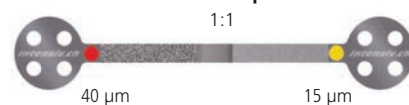

# Strips metallichi diamantati Intensiv con prese uniche

Superfici approssimali dei restauri estetici  
lisce e omogenee

- Modellazione, rifinitura e lucidatura in una singola fase
- Strip corto per un appoggio ideale delle dita
- Sterilizzabile, multiuso

## Intensiv ProxoStrip Anterior