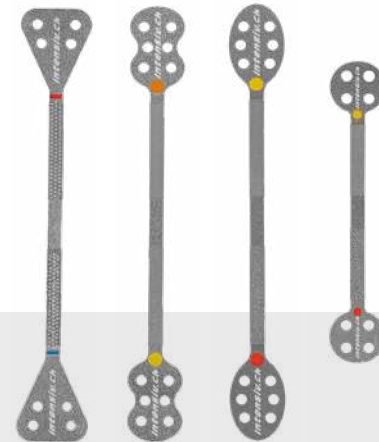

# Intensiv Metall Diamantstreifen Trial Kit

Finieren und Polieren der approximalen Flächen ästhetischer Restaurationen

Intensiv ProxoStrip, Intensiv ProxoStrip Anterior, Intensiv ProxoContour Coars und Intensiv ProxoPolish sind einzigartige diamantierte Metallstrips. Die Länge der Strips ermöglicht eine vereinfachte Abstützung der Finger während der Behandlung. Die Striphöhe von 2,5 mm sowie die freie Zone zwischen den Arbeitsfeldern erhalten den vorhandenen Kontaktpunkt.

## Produktbeschreibung

- 4 verschiedene Metallstrip einseitig diamantiert, mit zwei Arbeitsfeldern
- Freie, nicht diamantierte Zone zwischen den beiden Arbeitsfeldern
- Höhe: 2,5 mm
- Stärke: 0,05 mm
- Sterilisierbar, Mehrfachverwendung

Trial Kit REF PXT/6

Inhalt:

- 2 Intensiv ProxoStrip
- 1 Intensiv ProxoStrip Anterior
- 2 Intensiv ProxoContour Coarse
- 1 Intensiv ProxoPolish